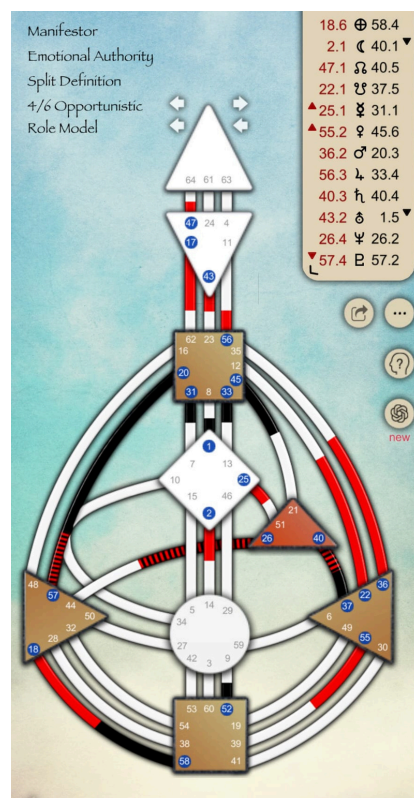

Komunitní
centrum
Záměľ

Srdečně Vás zveme na přednášku

HUMAN DESIGN

JAKO NÁSTROJ SEBEPOZNÁNÍ

Seznámení s Human designem
Energetické typy
Naše strategie a vnitřní autorita
Energetická centra
Konkrétní příklady z vaší mapy Human designu.

Nakiria je masérka, malířka osobních a záměrových obrazů a intuitivní projektorka provázející druhé jejich vnitřním světem pomocí rozboru osobní mapy Human designu, hologenetického profilu Genových klíčů nebo průvodcovstvím skrz krajinu našeho podvědomí či regresní technikou.