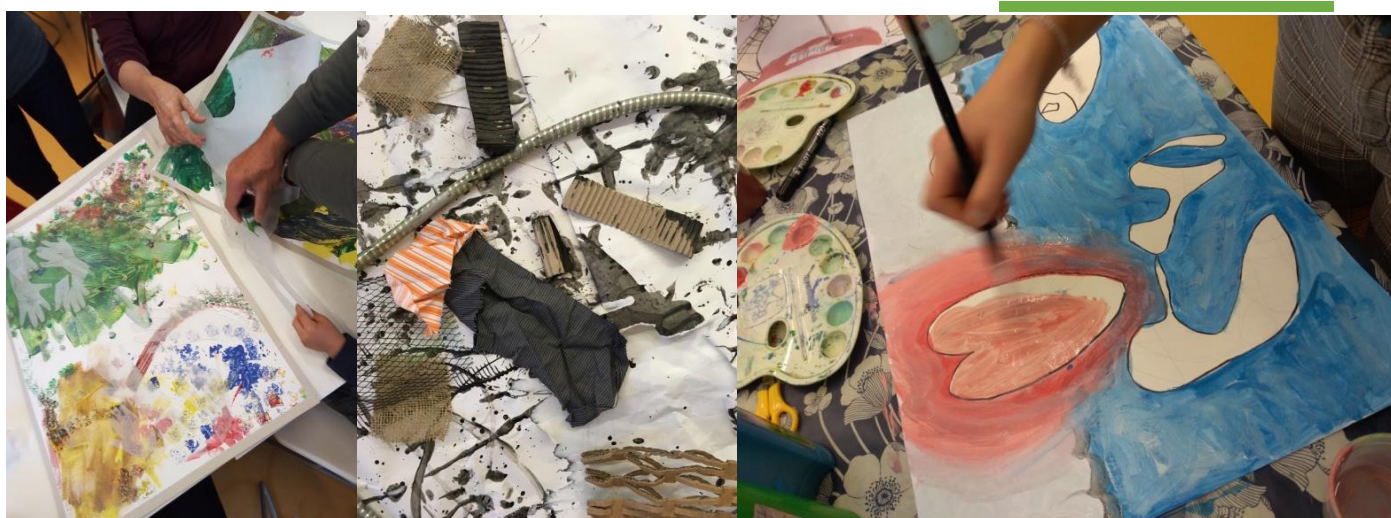

Výtvarná výchova DNES

pondělí 30. listopadu 2020 14.00 – 17.00

Základní škola Rychnov nad Kněžnou, Masarykova 563

Praktický seminář pro pedagogy základních i mateřských škol

- Co je ve výtvarce nového?
- Příklady dobré praxe, kde hledat inspiraci, on-line svět výtvarné výchovy
- Prověřme a vyzkoušejme na místě – výtvarný workshop