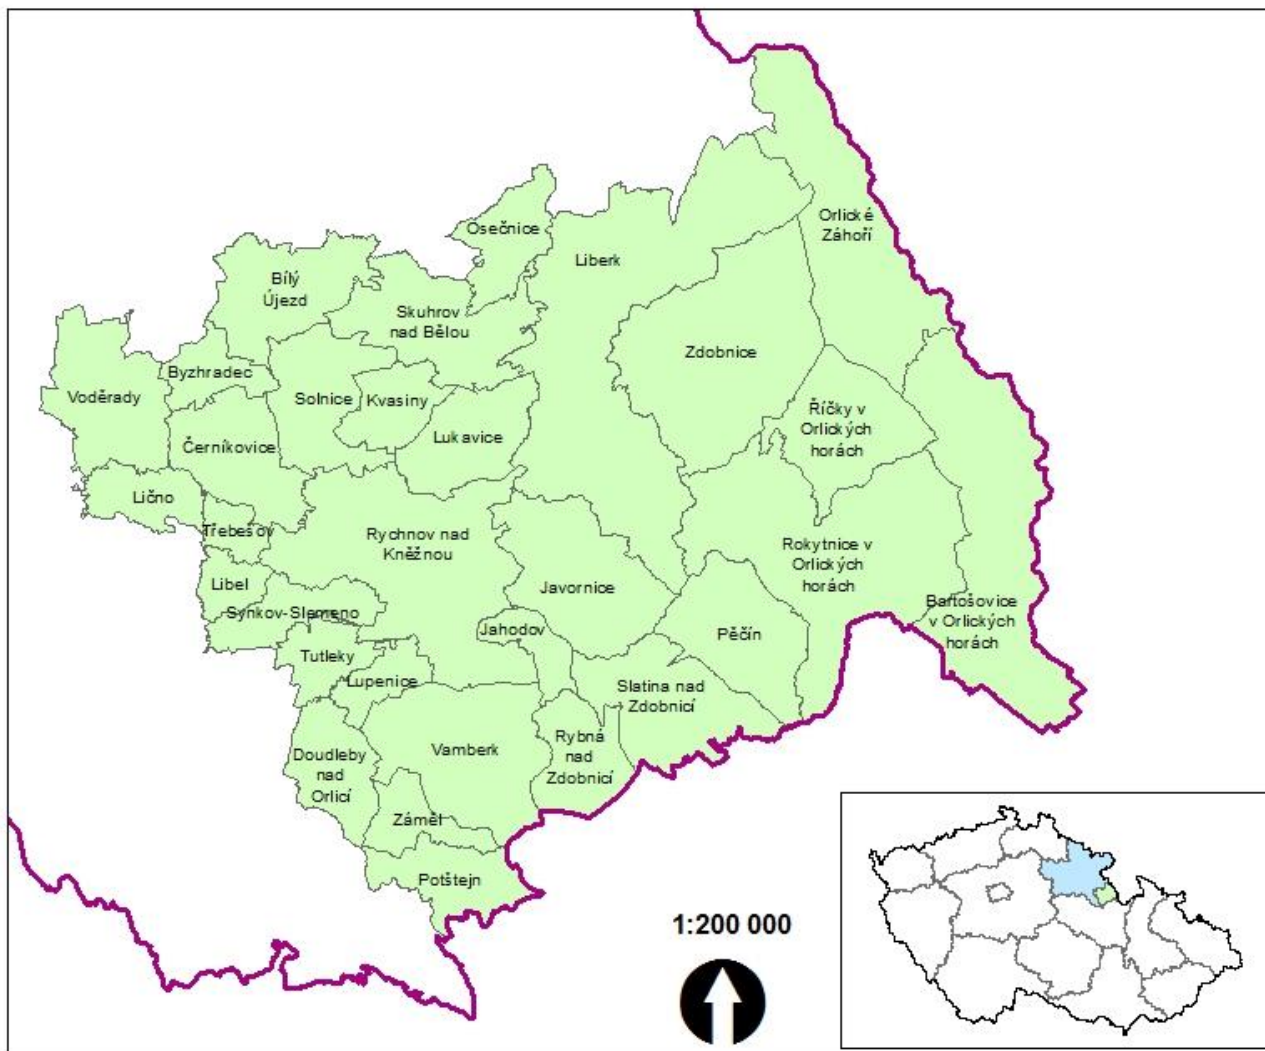

STRATEGIE KOMUNITNĚ VEDENÉHO MÍSTNÍHO ROZVOJE PRO ÚZEMÍ MAS SDRUŽENÍ SPLAV

příloha č.2.: Mapa území a seznam obcí SCLLD
MAS Sdružení SPLAV

MAPA ÚZEMÍ A SEZNAM OBCÍ SCLLD MAS SDRUŽENÍ SPLAV

stav k 1. 1. 2014

Hranice správního členění

— hranice kraje

— hranice obcí

Místní akční skupina

■ Sdružení SPLAV, o.s.

Seznam členských obcí MAS Sdružení Splav, o.s.

Barтоšovice v Orlických horách	F
Bílý Újezd	Rokytnice v Orlických horách
Byzhradec	Rybná nad Zdobnicí
Černíkovice	Rychnov nad Kněžnou
Doudleby nad Orlicí	Říčky v Orlických horách
Jahodov	Skuhrov nad Bělou
Javornice	Slatina nad Zdobnicí
Kvasiny	Solnice
Libel	Synkov-Slemeno
Liberk	Třebešov
Lično	Tutleky
Lukavice	Vamberk
Lupenice	Voděradý
Orlické Záhoří	Záměl
Osečnice	Zdobnice
Pěčín	