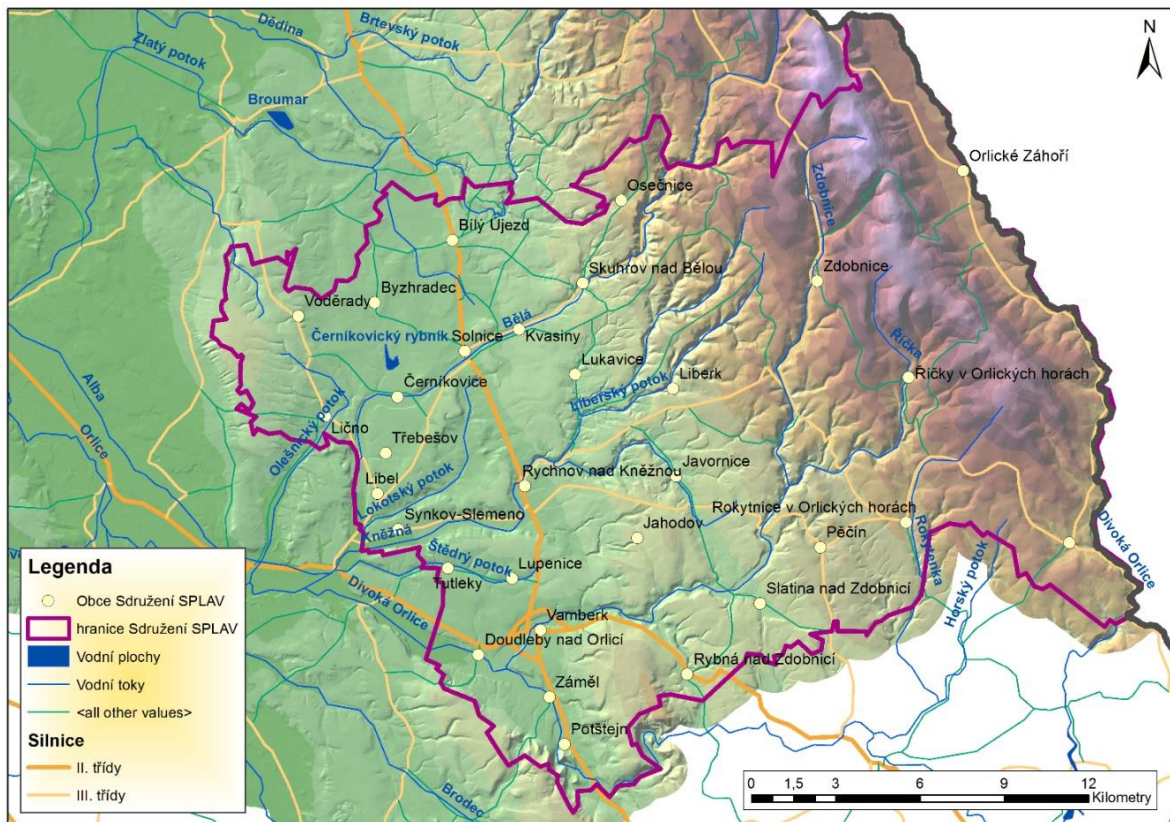

Sdružení SPLAV, z.s.

se sídlem Skuhrov nad Bělou 84, 517 03

IČ: 26983389

kancelář: Javornická 1560, 516 01 Rychnov nad Kněžnou

www.sdruzenisplav.cz

„společně pro lidi a venkov“

Co je to území MAS Sdružení SPLAV?

EVROPSKÁ UNIE
Evropský fond pro regionální rozvoj
Integrovaný regionální operační program

MINISTERSTVO
PRO MÍSTNÍ
ROZVOJ ČR