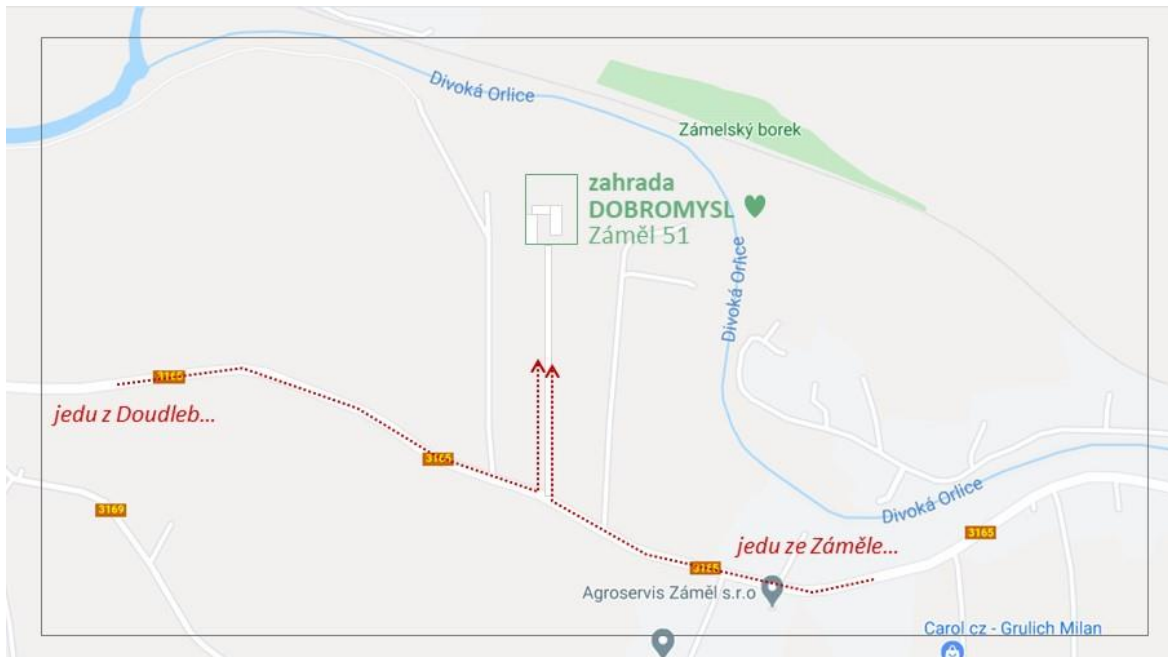

„společně pro lidi a venkov“

Kudy se dostanete na místo? 50.1016594N, 16.2823208E

EVROPSKÁ UNIE
Evropský fond pro regionální rozvoj
Integrovaný regionální operační program

MINISTERSTVO
PRO MÍSTNÍ
ROZVOJ ČR